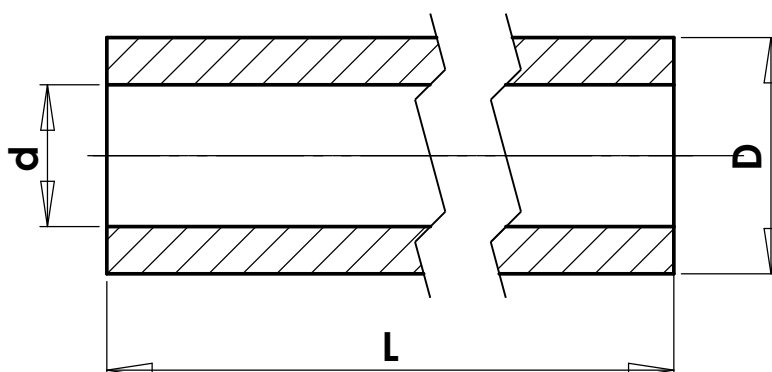

тел. 00359 82 / 833 221
 факс 00359 82 / 872 251
 GSM 0888 / 835 262
 balkan_servizood@abv.bg

" БАЛКАНСЕРВИЗ " ООД - Русе

ТЕХНИЧЕСКА КЕРАМИКА

Наименование	КЕРАМИЧНА ТРЪБА		
Каталожен №	D / мм /	d / мм /	L / мм /
E 1 - 18 - 9	18	9	500
E 1 - 22 - 12	22	12	500
E 1 - 25 - 15	25	15	540
E 1 - 28 - 18	28	18	540
E 1 - 36 - 20	36	20	540