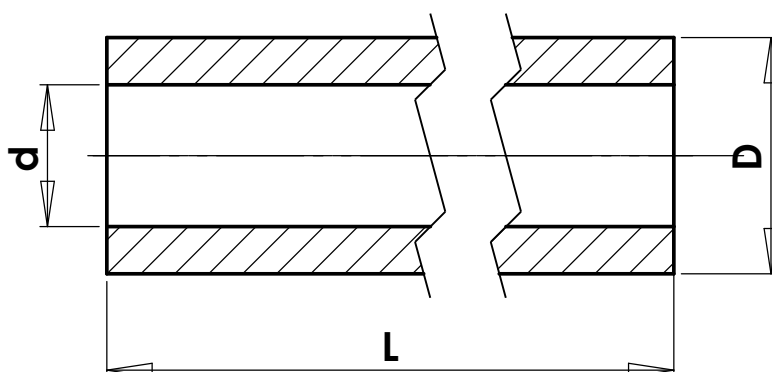

тел. 00359 82 / 833 221
 факс 00359 82 / 872 251
 GSM 0888 / 835 262
 balkan_servizood@abv.bg

" БАЛКАНСЕРВИЗ " ООД - Русе

ТЕХНИЧЕСКА КЕРАМИКА

Наименование	КЕРАМИЧНА ТРЪБА		
Каталожен №	D / мм /	d / мм /	L / мм /
E 1 - 18 - 9	18	9	500
E 1 - 25 - 12	22	12	500
E 1 - 22 - 15	25	15	540
E 1 - 28 - 18	28	18	540
E 1 - 36 - 20	36	20	540