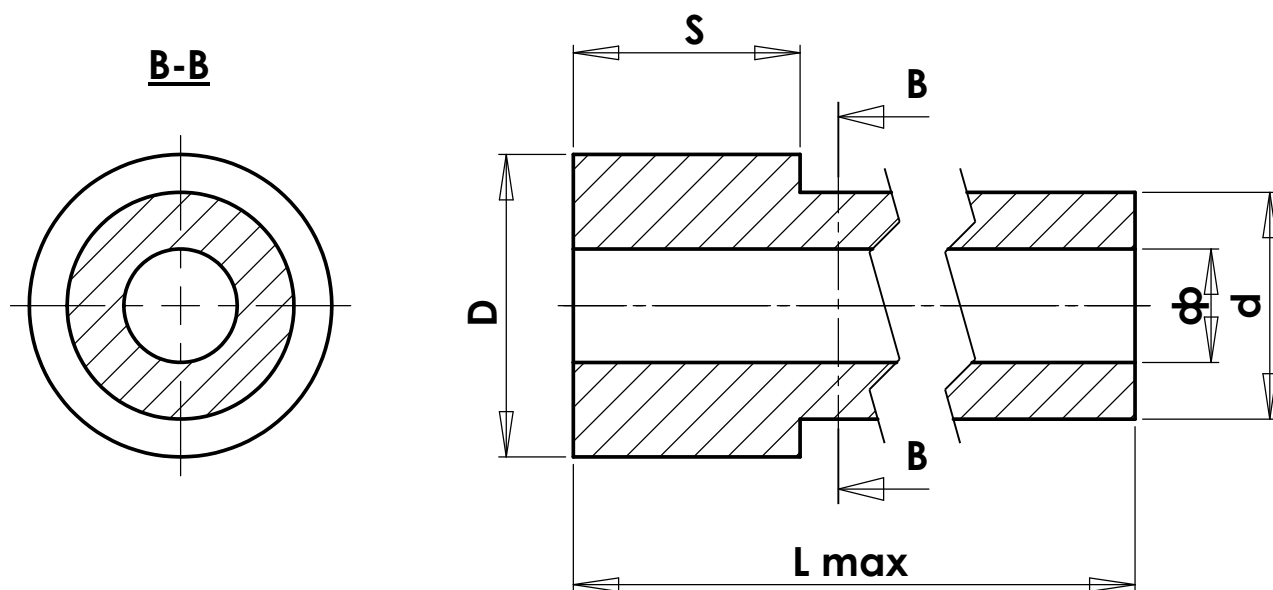

тел. 00359 82 / 833 221
 факс 00359 82 / 872 251
 GSM 0888 / 835 262
 balkan_servizood@abv.bg

" БАЛКАНСЕРВИЗ " ООД - Русе

ТЕХНИЧЕСКА КЕРАМИКА

| Наименование | КЕРАМИЧЕН ИЗОЛАТОР | | | | |
|---------------------------|--------------------|----------|----------|----------|-------------|
| Каталожен № | D / мм / | d / мм / | φ / мм / | S / мм / | Lmax / мм / |
| E 2 - 20 - 10 - 6 | 20 | 10 | 6 | 6 | 200 |
| E 2 - 25 - 15 - 9 | 25 | 15 | 9 | 10 | 300 |
| E 2 - 30 - 20 - 12 | 30 | 20 | 12 | 15 | 300 |
| E 2 - 35 - 25 - 15 | 35 | 25 | 15 | 20 | 300 |
| E 2 - 40 - 30 - 15 | 40 | 30 | 15 | 20 | 300 |
| E 2 - 45 - 35 - 20 | 45 | 35 | 20 | 20 | 300 |
| E 2 - 50 - 40 - 25 | 50 | 40 | 25 | 30 | 300 |