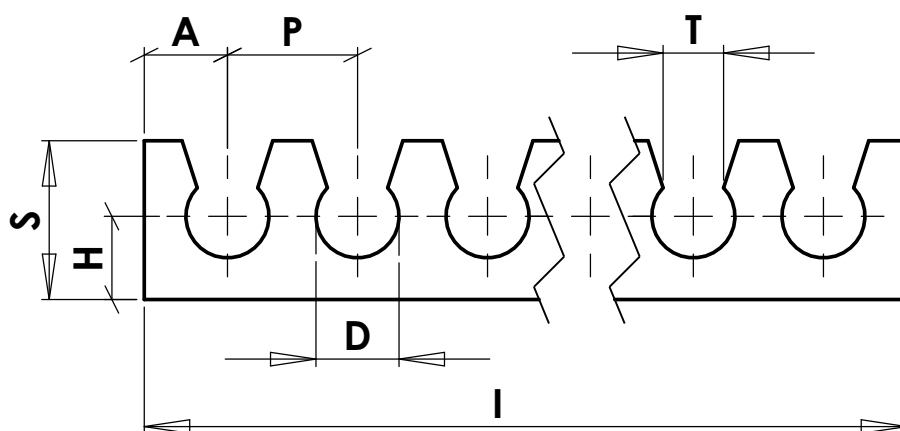

тел. 00359 82 / 833 221
 факс 00359 82 / 872 251
 GSM 0888 / 835 262
 balkan_servizood@abv.bg

" БАЛКАНСЕРВИЗ " ООД - Русе

ТЕХНИЧЕСКА КЕРАМИКА

Наименование	ПЛОЧА С ОТВОРЕНИ КАНАЛИ								
Каталожен №	L /мм/	I /мм/	A /мм/	H /мм/	S /мм/	D /мм/	P /мм/	T /мм/	Брой каналы
Е 4 - 180 - 108 - 6	180	108	11	11	21	11	17,2	8	6
Е 4 - 180 - 96 - 6	180	96	10,3	10	20	11	15,4	8	6
Е 4 - 600 - 75 - 2	600	75	20	21	37	21	35	12	2
Е 4 - 500 - 120 - 6	500	120	15	21	30	12	18,5	7	6
Е 4 - 180 - 510 - 12	180	510	36	37	55	28	40	16	12