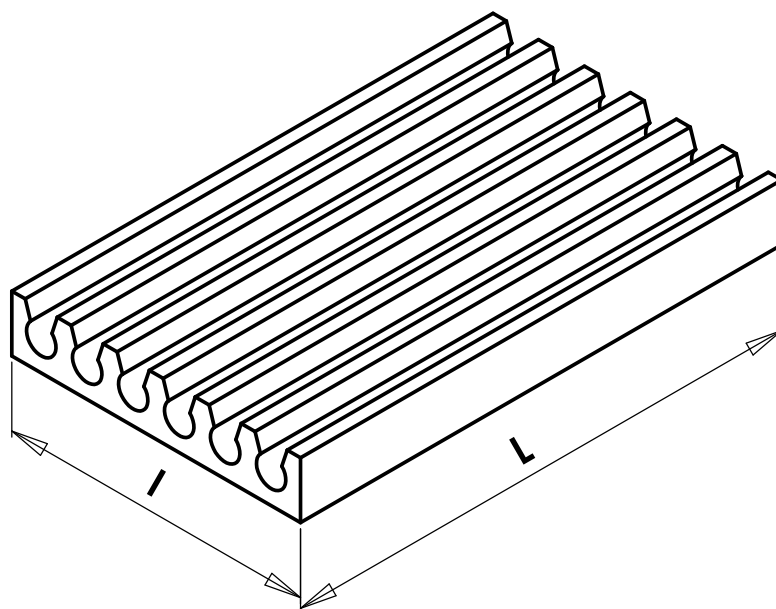

тел. 00359 82 / 833 221
 факс 00359 82 / 872 251
 GSM 0888 / 835 262
 balkan_servizood@abv.bg

" БАЛКАНСЕРВИЗ " ООД - Русе

ТЕХНИЧЕСКА КЕРАМИКА

Наименование	ПЛОЧА С ОТВОРЕНИ КАНАЛИ								
Каталожен №	L /мм/	I /мм/	A /мм/	H /мм/	S /мм/	D /мм/	P /мм/	T /мм/	Брой каналы
Е 4 - 180 - 108 - 6	180	108	11	11	21	11	17,2	8	6
Е 4 - 180 - 96 - 6	180	96	10,3	10	20	11	15,4	8	6
Е 4 - 600 - 75 - 2	600	75	20	21	37	21	35	12	2
Е 4 - 500 - 120 - 6	500	120	15	21	30	12	18,5	7	6
Е 4 - 180 - 510 - 12	180	510	36	37	55	28	40	16	12