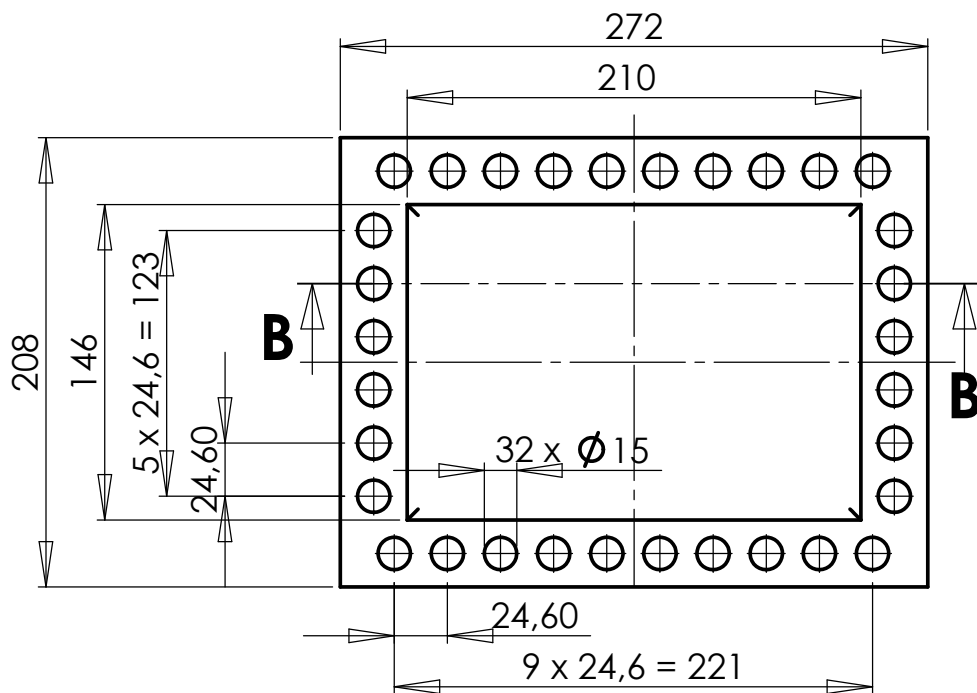

тел. 00359 82 / 833 221
 факс 00359 82 / 872 251
 GSM 0888 / 835 262
 balkan_servizood@abv.bg

" БАЛКАНСЕРВИЗ " ООД - Русе

ТЕХНИЧЕСКА КЕРАМИКА

Каталожен №

Наименование

Е 6 - 21-27-32

МУФЕЛ