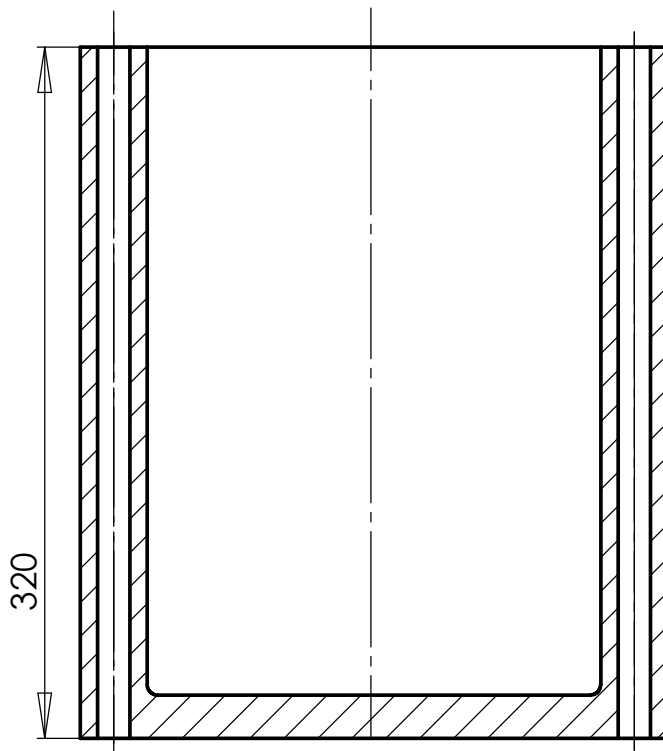

тел. 00359 82 / 833 221
 факс 00359 82 / 872 251
 GSM 0888 / 835 262
 balkan_servizood@abv.bg

" БАЛКАНСЕРВИЗ " ООД - Русе

ТЕХНИЧЕСКА КЕРАМИКА

Каталожен №

Наименование

Е 6 - 21-27-32

МУФЕЛ