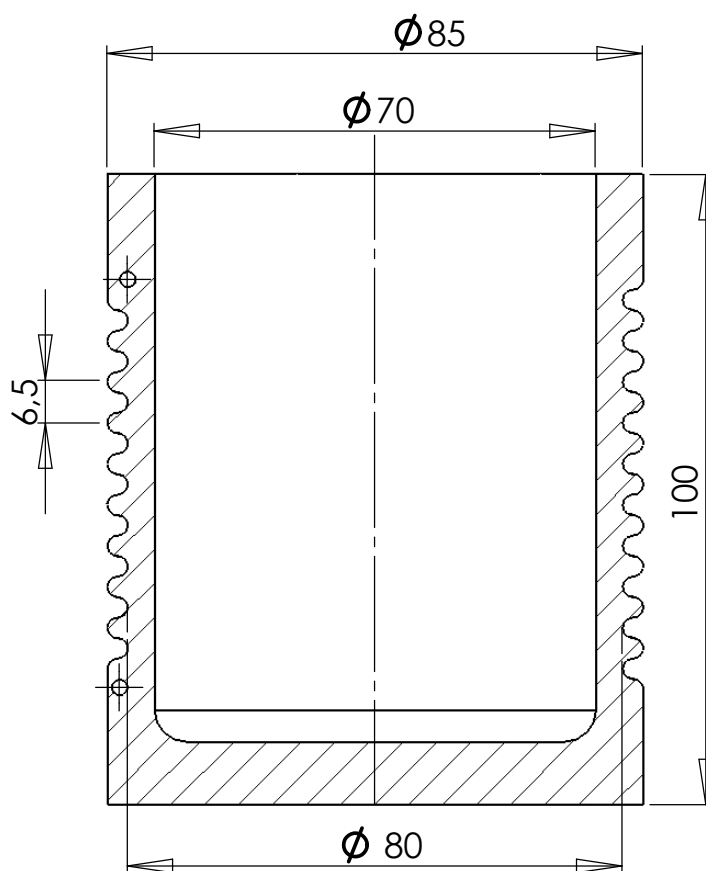

тел. 00359 82 / 833 221
факс 00359 82 / 872 251
GSM 0888 / 835 262
balkan_servizood@abv.bg

" БАЛКАНСЕРВИЗ " ООД - Русе

ТЕХНИЧЕСКА КЕРАМИКА

Каталожен №

Наименование

Е 6 - 80 - 100 - 6,5

Муфел кръгъл