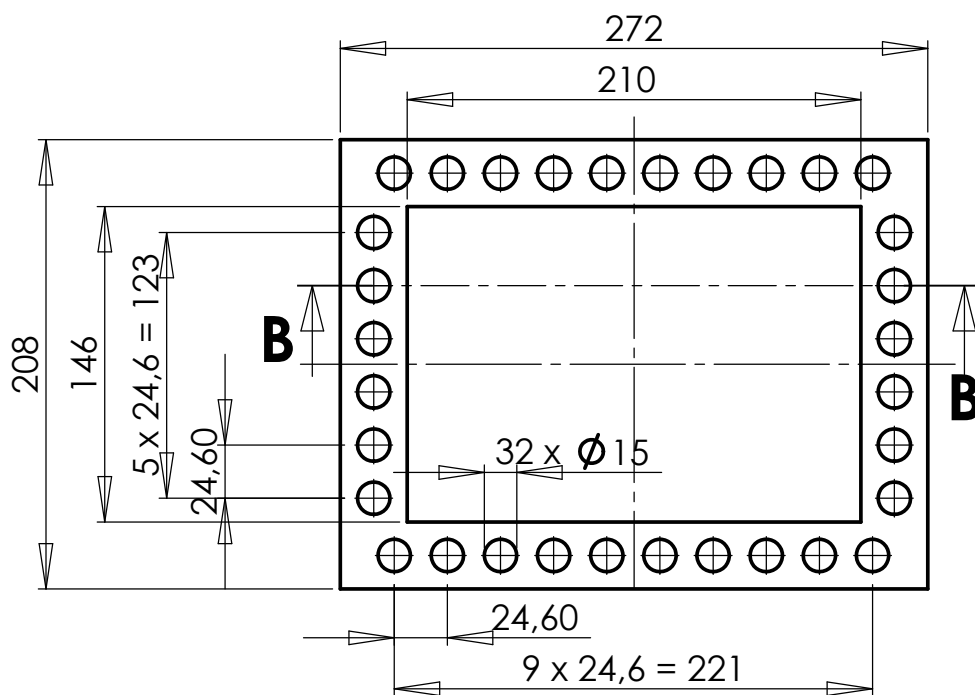

тел. 00359 82 / 833 221  
 факс 00359 82 / 872 251  
 GSM 0888 / 835 262  
 balkan\_servizood@abv.bg

" БАЛКАНСЕРВИЗ " ООД - Русе

ТЕХНИЧЕСКА КЕРАМИКА

Каталожен №

Наименование

Е 6 - 21-27-32

МУФЕЛ