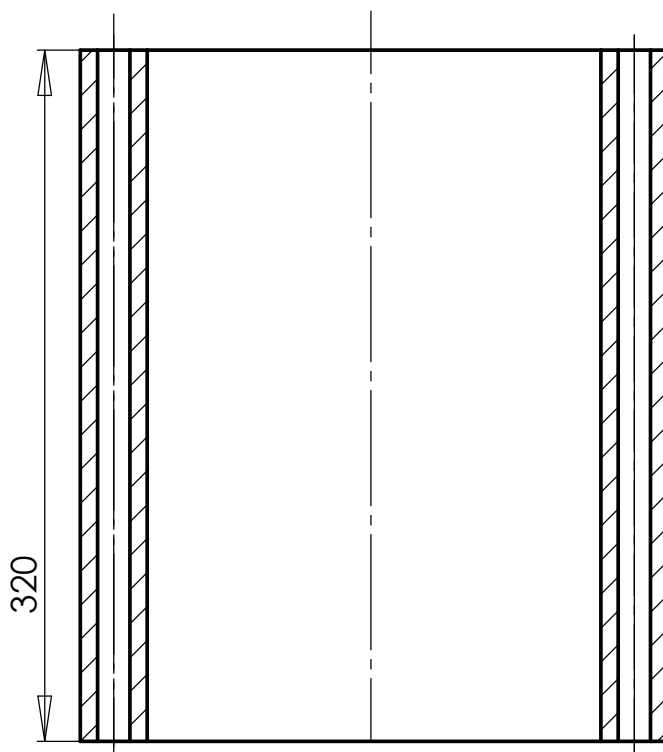

тел. 00359 82 / 833 221  
 факс 00359 82 / 872 251  
 GSM 0888 / 835 262  
 balkan\_servizood@abv.bg

" БАЛКАНСЕРВИЗ " ООД - Русе

ТЕХНИЧЕСКА КЕРАМИКА

Каталожен №

Наименование

Е 6 - 21-27-32

МУФЕЛ