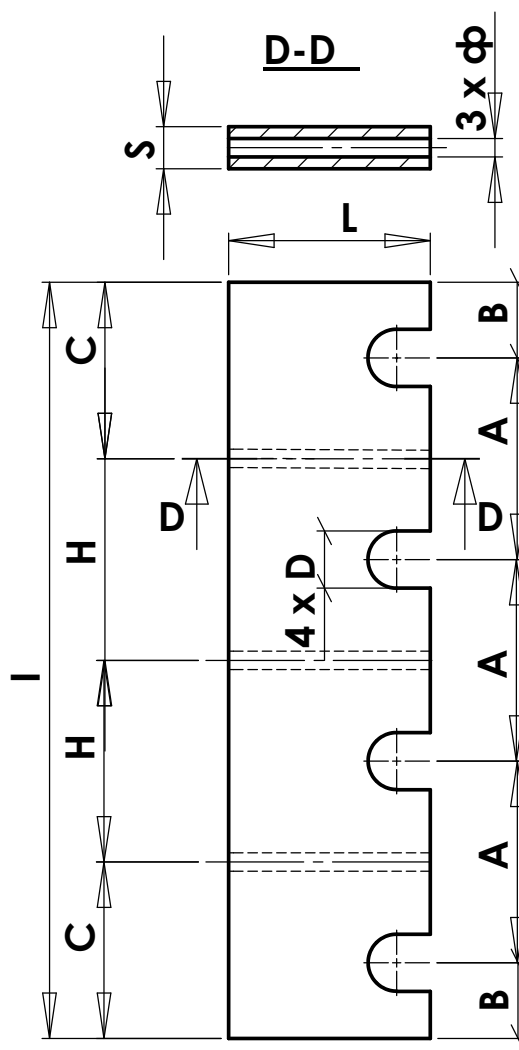

тел. 00359 82 / 833 221
 факс 00359 82 / 872 251
 GSM 0888 / 835 262
 balkan_servizood@abv.bg

" БАЛКАНСЕРВИЗ " ООД - Русе

ТЕХНИЧЕСКА КЕРАМИКА

Черт. № 1

Черт. № 2

| Наименование | Носачи - плочи | | | | | | | | | | | | | | |
|----------------------------|----------------|------|------|------|------|------|------|------|------|------|------|------|------|------|------|
| | Черт. № | I мм | L мм | A мм | B мм | C мм | H мм | E мм | S мм | D мм | φ мм | d мм | e мм | b мм | h мм |
| E 7 - 450 - 120 - A | 1 | 450 | 120 | 120 | 45 | 105 | 120 | 20 | 25 | 34 | 11 | 45 | 20 | 16 | 68 |
| E 7 - 450 - 120 - B | 2 | 450 | 120 | 120 | 45 | 105 | 120 | 20 | 25 | 34 | 11 | - | - | - | - |