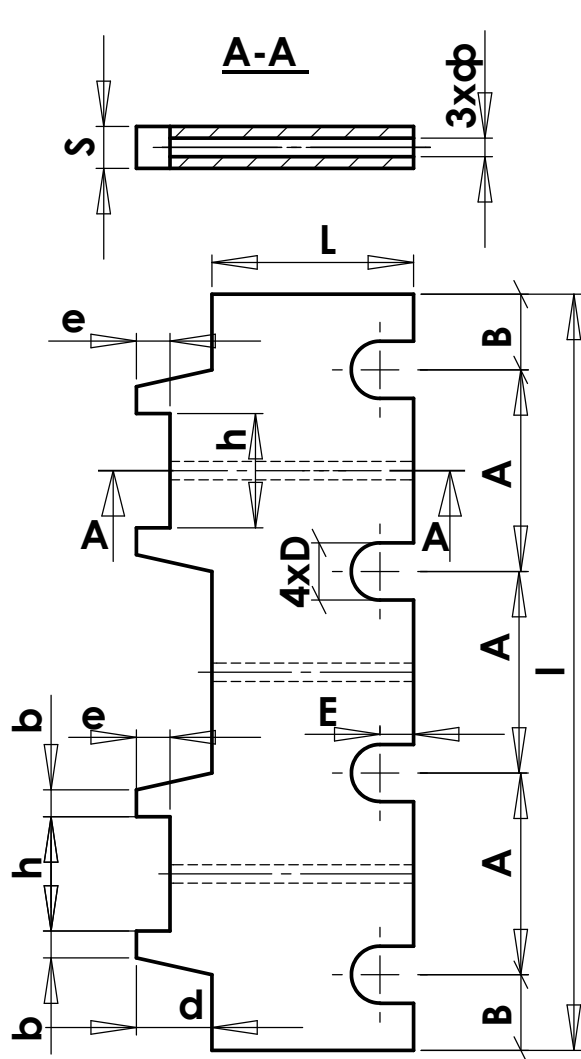

тел. 00359 82 / 833 221
 факс 00359 82 / 872 251
 GSM 0888 / 835 262
 balkan_servizood@abv.bg

" БАЛКАНСЕРВИЗ " ООД - Русе

ТЕХНИЧЕСКА КЕРАМИКА

Черт. № 1

Черт. № 2

| Наименование | Носачи - плочи | | | | | | | | | | | | | | |
|----------------------------|----------------|------|------|------|------|------|------|------|------|------|------|------|------|------|------|
| | Черт. № | I мм | L мм | A мм | B мм | C мм | H мм | E мм | S мм | D мм | φ мм | d мм | e мм | b мм | h мм |
| E 7 - 450 - 120 - A | 1 | 450 | 120 | 120 | 45 | 105 | 120 | 20 | 25 | 34 | 11 | 45 | 20 | 16 | 68 |
| E 7 - 450 - 120 - B | 2 | 450 | 120 | 120 | 45 | 105 | 120 | 20 | 25 | 34 | 11 | - | - | - | - |