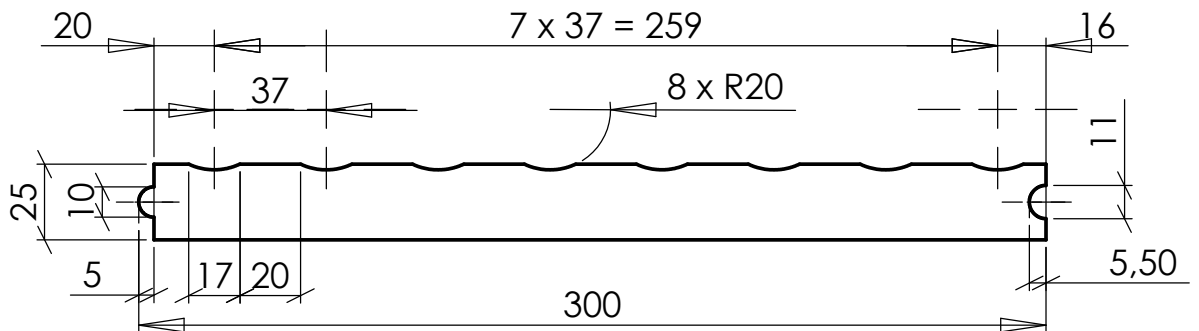

тел. 00359 82 / 833 221  
факс 00359 82 / 872 251  
GSM 0888 / 835 262  
balkan\_servizood@abv.bg

" БАЛКАНСЕРВИЗ " ООД - Русе

ПОМОЩЕН ОГНЕУПОР

Каталожен №

Наименование

П 2 - 300 - 600 - 25

ПЛОЧА РИФЕЛОВА